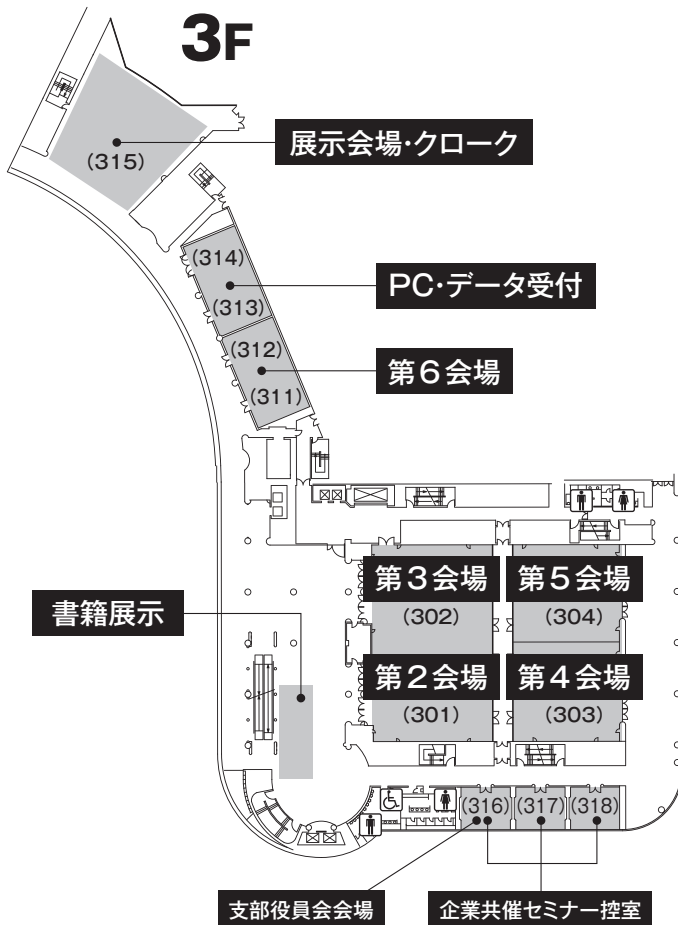

※ 会場フロア図 (パシフィコ横浜 会議センター)

1F

2F

3F

5F