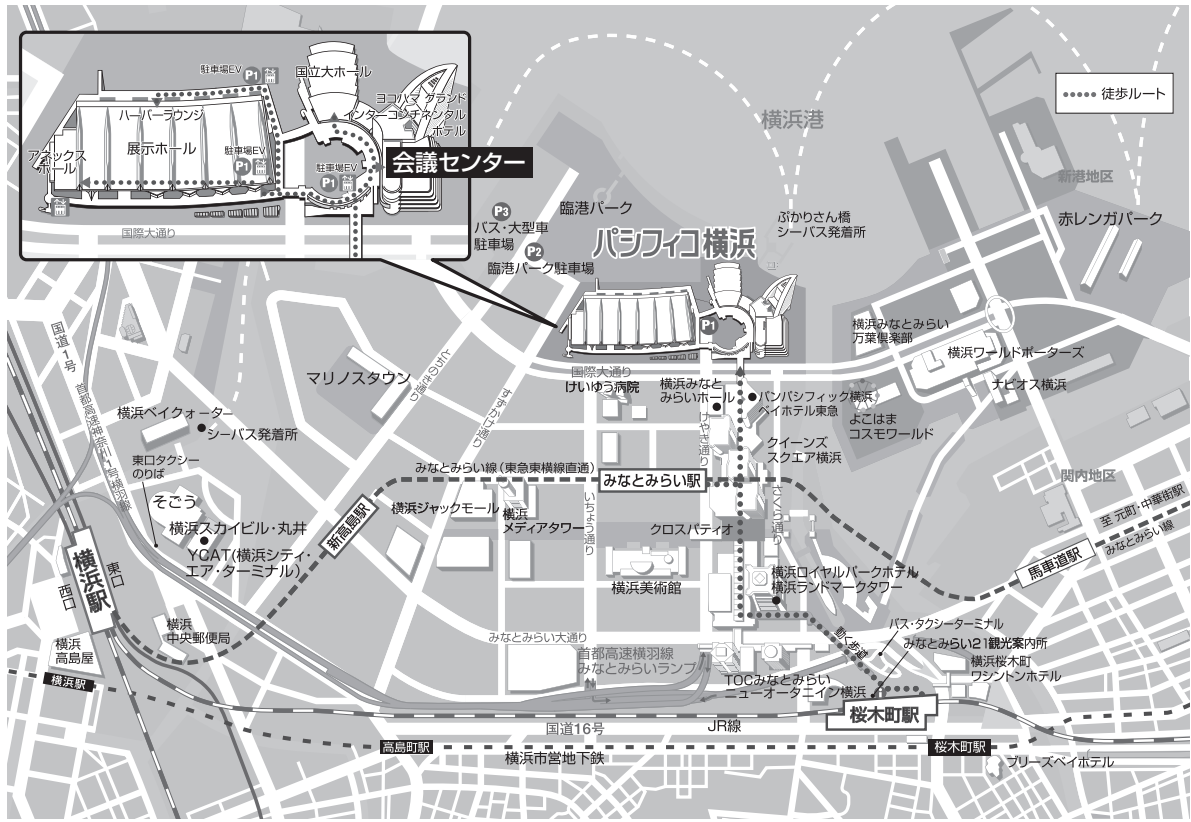

交通のご案内 (パシフィコ横浜 会議センター)

交通のご案内

飛行機で	羽田空港	リムジンバス (パシフィコ横浜行きは35分)			35分		
		リムジンバス	30分	横浜駅 YCAT (横浜シティ・エア・ターミナル)	タクシー	7分	
	成田空港	京浜急行	24分		みなとみらい線	3分	徒歩
		リムジンバス (パシフィコ横浜行きは120分)	90分	JR成田エクスプレス	90分		
電車・新幹線で	渋谷駅	東急東横線:特急→みなとみらい線 (東急東横線・みなとみらい線 直通運転)	30分	みなとみらい線	徒歩	3分	
	東京駅	JR東海道線	25分				
	新横浜駅	JR横浜線	3分 菊名駅 東急東横線				
		JR横浜線		JR京浜東北線	3分	徒歩	12分
お車で	【東京方面より】	首都高速	横羽線 横浜公園方面	横羽線	みなとみらいランプ	約3分	
		首都高速	湾岸線 (ベイブリッジ経由) 横浜方面				
	【関西・中部方面より】	東名高速横浜町田IC	保土ヶ谷バイパス 約15分 ▶ 狩場IC ▶ 高速神奈川3号 狩場線横浜方面 約10分 ▶				